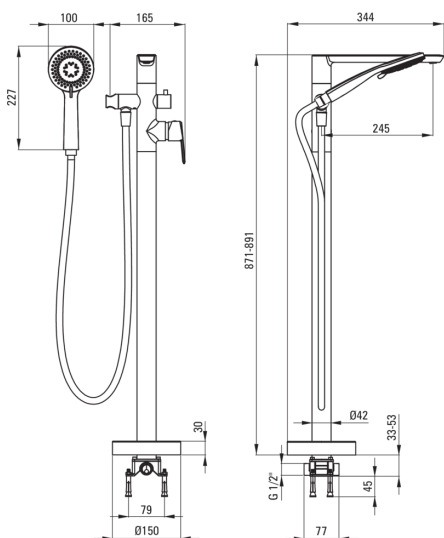

ARNIKA

Baterie pentru cadă, de sine stătător

Codul produsului: BQA_D17M

EAN: 5907650827696

Culoarea: titan

Garanție [ani]: 7

Baterie

Finisaj	titan
Tipul bateriei	un mâner
Metoda de instalare	pardoseală
Grupa acustică [db]	II (20 < x ≤ 30)
Supape de reținere	Da
Caracteristici suplimentare	unghi reglabil al capului dușului

Baterie cartuș

Dimensiunea cartușului ceramic	35 mm
--------------------------------	-------

Pipe

Tipul pipei	fix
Material	alamă

Comutator funcții

Tipul comutatorului	ceramic mecanic
---------------------	-----------------

Aeratoare

Tipul aeratorului	coin-slot
Dimensiunea aeratorului	M24

Caracteristici:

- Bateria este dotata cu supape antiretur pentru a nu permite curgerea apei înapoi în instalație.
- Comutator pentru funcții, ceramic, mecanic
- Sistem Anti-twist care împiedică răsucirea furtunului